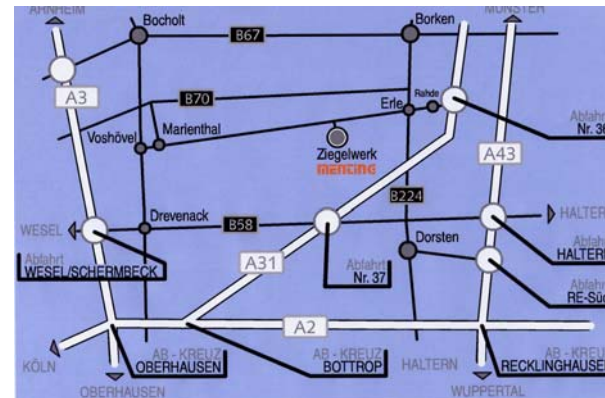

Fahren Sie im Ort Erle (PLZ 46348) Ri. Marienthal, nach ca. 2 km links abfahren (Ausschilderung beachten), nach 500 m kommen Sie auf das Ziegeleigelände.

Lehmbau, Lehmstoffe, Bauausführung, Seminare,  
Teich- und Schwimmteichbau, natürliche Weinlagerung,  
Wandheizungen, Hypokaustenheizungen, Lehmgrundöfen  
Tadelaktarbeiten, Tadelaktrohstoffe, Beratung,  
Innenarchitektur, Baubiologie, nachwachsende Rohstoffe